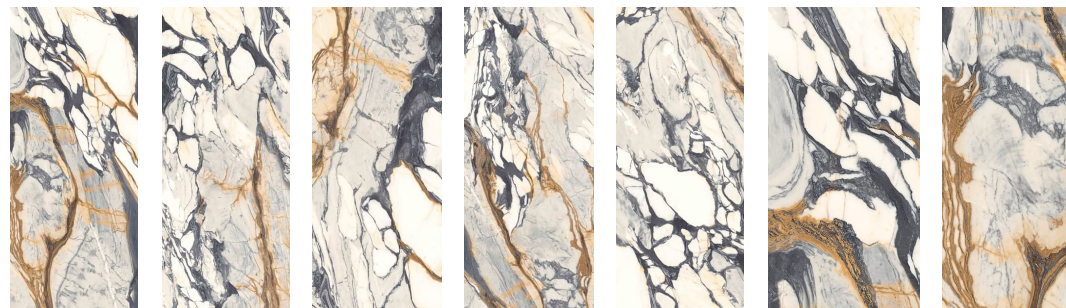

B15 · 金棕 · 藝術

赫本金

Herben Gold

赫本金：奢華藝術，磅礴大器，定義您的風格空間。

赫本金大板磚為空間注入磅礴氣勢與藝術奢華，營造現代且充滿個性的設計氛圍。

純白為底，黑灰礦脈與璀璨金紋磅礴交織，紋理流動，盡顯天然大理石的奢華與精緻。