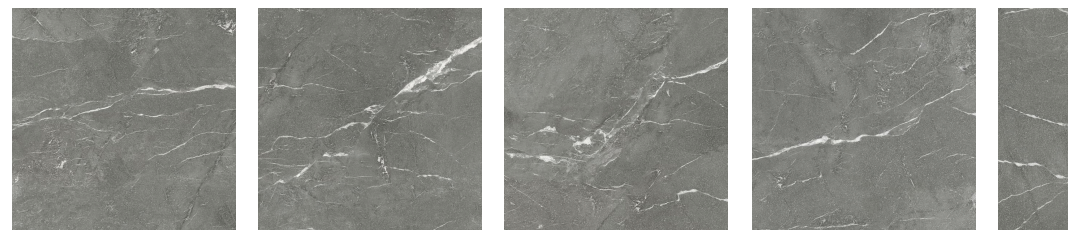

B24 · 深色 · 大理石

爵士黑

Jazz Black

爵士黑大板磚：藝術墨韻，奢華大器。

爵士黑大板磚，為現代空間注入沉穩與奢華，流暢紋理打造藝術大器之感。

深邃爵士黑，襯托優雅白色流紋，宛如天然墨石，呈現細膩多變的自然石材質感。

編號 B24

分類 深色 · 大理石