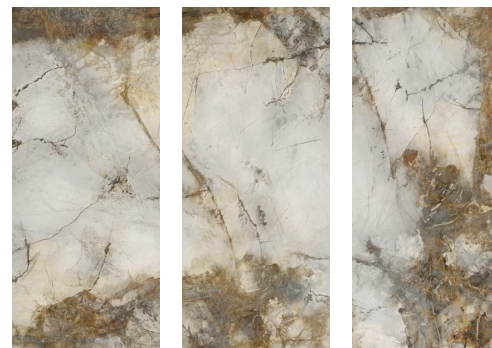

G10 · 淺色 · 大理石 · 廚房檯面

和田白玉

Hetian White Jade

和田白玉大板磚，極致奢華的自然藝術。

大板磚設計使空間磅礴大氣，營造奢華典雅的現代視覺。

溫潤白玉基底，融匯金棕與灰褐裂紋，呈現天然石材的磅礴大氣。

編號 G10

分類 淺色 · 大理石 · 廚房檯面