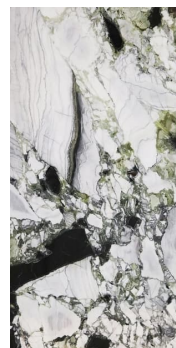

冷翡翠

White Beauty

冷翡翠：演繹自然奢華，鑄就非凡空間。

以冷翡翠鋪陳空間，磅礴中島或典雅視聽櫃，盡顯現代奢華與獨特品味。

白底映襯冷冽翡翠與深邃墨黑，交織出磅礴而獨特的天然石紋，質感非凡。

編號 E03

分類 藍綠 · 藝術 · 雲綺石

材質 亮面

產地 義大利

尺寸 1600 × 3200 × 12 mm