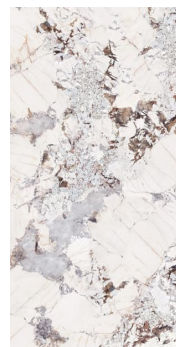

天使之星

Feather Gray

天使之星：奢華石韻，締造非凡藝術生活。

大板磚為空間注入藝術氣息，營造奢華大器、精緻獨特的現代風格。

淺白底蘊，深灰褐礦物紋理蒼勁交織，細膩光澤，展現天使之星的磅礴優雅。

編號 F03

分類 淺色 · 藝術

材質 亮面

產地 義大利

尺寸 1600 × 3200 × 12 mm