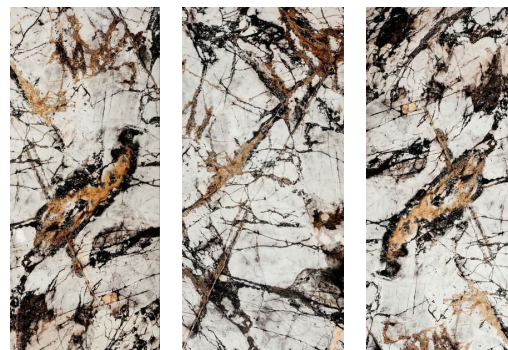

編號 E01

分類 淺色 · 大理石 · 雲綺石

材質 亮面

產地 義大利

尺寸 1600 × 2600 × 6 mm