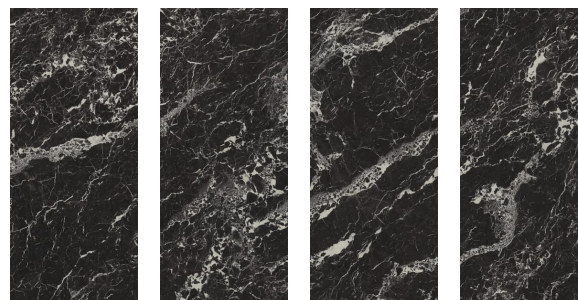

編號 G05

分類 深色 · 大理石 · 廚房檯面

材質 霧面

產地 西班牙

尺寸 1200 × 2780 × 6 mm