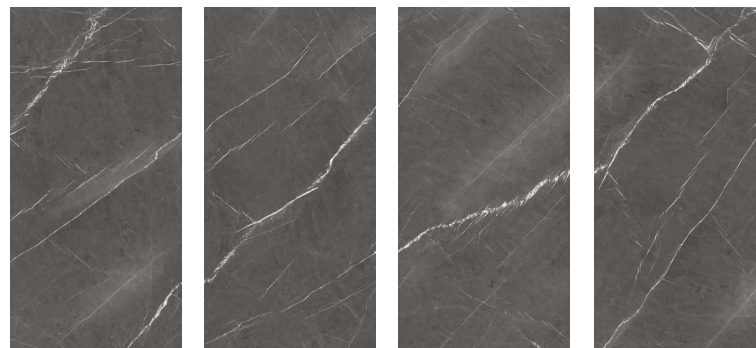

Pietra Grey marble

皮耶特拉灰：大板氣度，沉穩奢華。

大板灰調壁面，襯托現代奢華氣度；深邃紋理，營造沉穩高雅的空間氛圍。

深灰基底，細緻白脈流淌，時而交錯，展現皮耶特拉灰獨有的現代石材質感。

編號 C02

分類 灰色 · 素色

材質 亮面

產地 印度