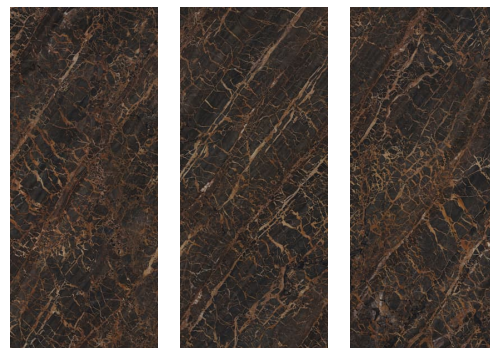

產地 西班牙

尺寸 1200 × 2800 × 6 mm

G08 · 金棕 · 大理石 · 廚房檯面

波多羅金

Podoro Gold

波多羅金：金緻流光，奢華磅礴。

波多羅金大板磚，為空間注入非凡的奢華氣度，營造沉穩大器的尊貴氛圍。

深邃黑褐底色，黃金流紋如岩漿般奔放，勾勒出磅礴且富層次的天然石材質感。