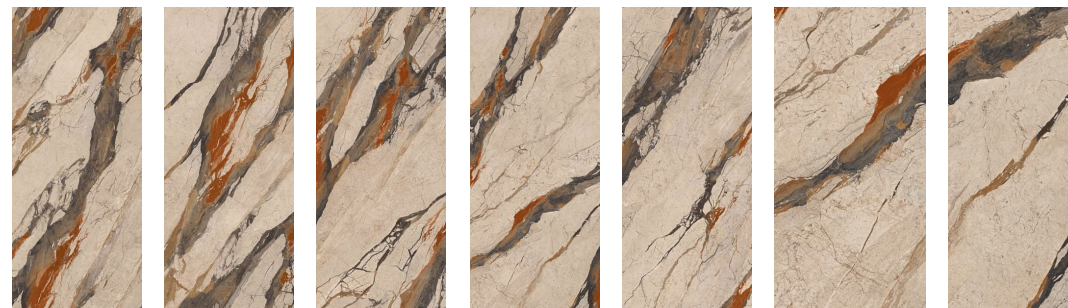

Phoenix Brown

鳳凰棕：流光溢彩，藝境磅礴。

鳳凰棕大板磚延伸空間，展現恢宏氣度與獨特藝術美學，營造奢華現代感。

暖米白底襯鳳凰棕、鐵鏽紅與深灰流紋，紋理奔放如鳳舞，呈現石材自然光澤。

編號 B16

分類 金棕 · 大理石

材質 立體刻痕、霧面、立體仿古

產地 義大利