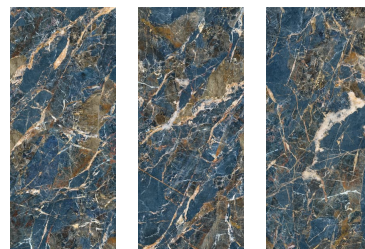

G09 · 淺色 · 大理石 · 廚房檯面

伊卡洛斯

Icarus

伊卡洛斯：深藍鎏金，氣勢磅礴的奢華藝術。

「伊卡洛斯」以深邃藍底與奔放金脈，為空間注入磅礴氣勢與奢華藝術感，營造極致現代風尚。

深邃藍基底交織奔放鎏金與細膩白脈，紋理磅礴如星河璀璨，散發自然奢華的藝術質感。

編號 G09

分類 淺色 · 大理石 · 廚房檯面

材質 亮面

產地 西班牙

尺寸 1200 × 2800 × 6 mm