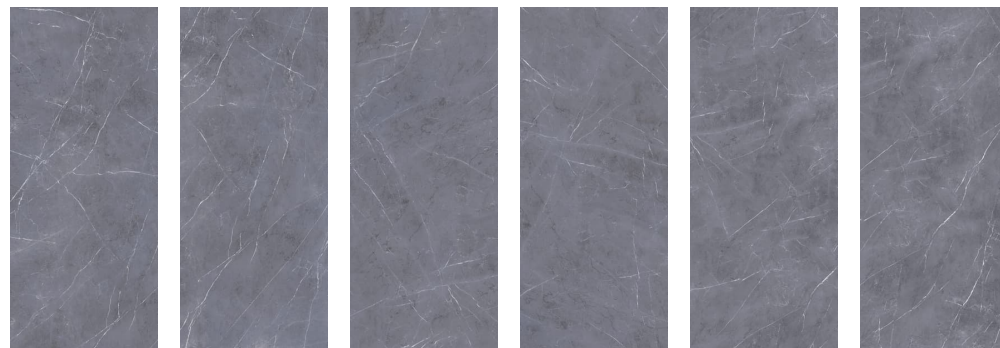

編號 G06

分類 灰色 · 大理石 · 廚房檯面

材質 霧面、亮面

產地 西班牙

尺寸 1200 × 2800 × 6 mm