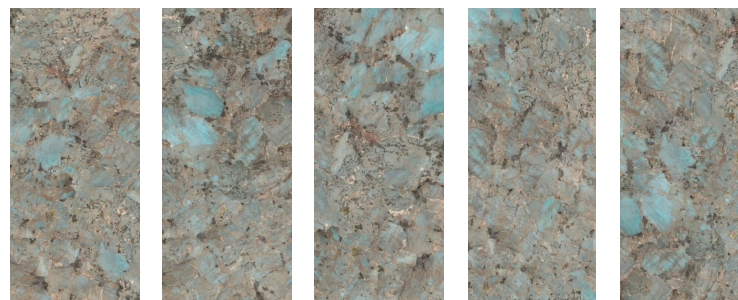

編號 D01

分類 藍綠 · 藝術 · 雲綺石

材質 亮面

產地 義大利

尺寸 1777 × 1197 × 6 mm