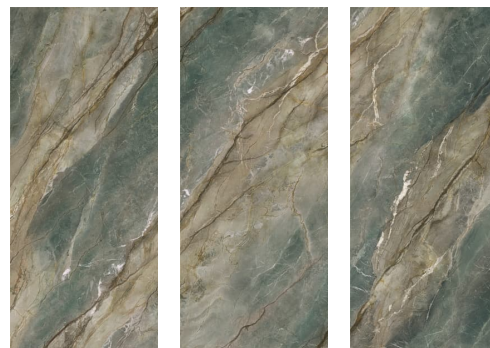

編號 G01

分類 藍綠 · 藝術 · 廚房檯面

材質 霧面

產地 西班牙

尺寸 1180 × 2780 × 6 mm