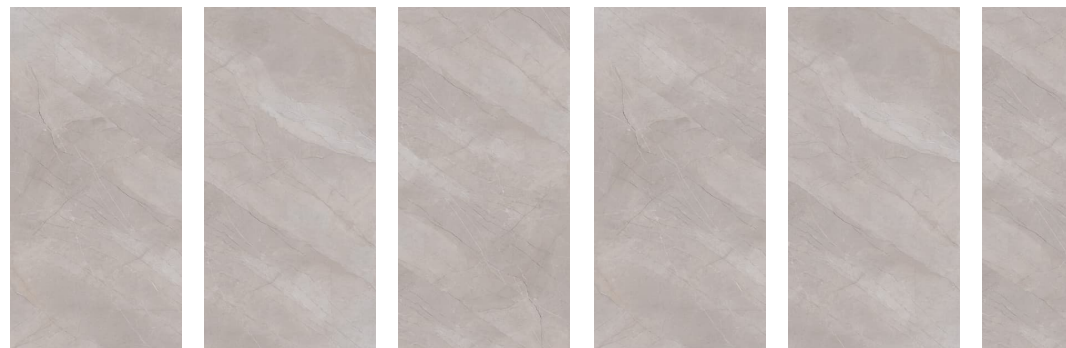

大板刷紋灰，賦予空間寧靜而宏偉的氣度，展現現代時尚與精緻品味。

溫潤淺灰調，細膩刷紋交錯，營造出如天然石材般的沉穩與典雅。

編號 C05

分類 灰色 · 素色

材質 亮面

產地 印度

尺寸 1200 × 2400 × 9 mm

C06 · 灰色 · 素色