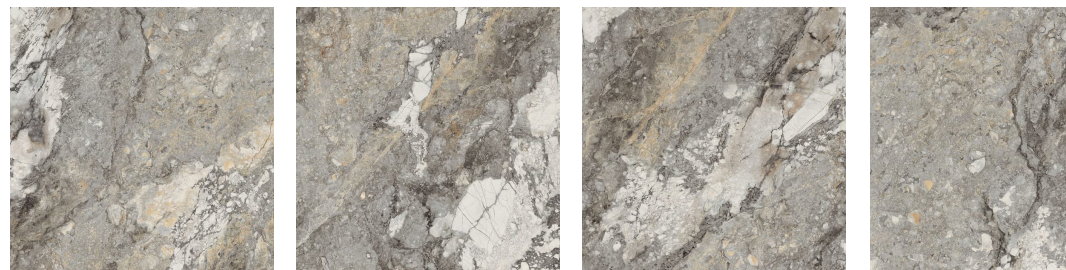

編號 B32

分類 淺色 · 洞石

材質 霧面

產地 義大利

尺寸 1200 × 1200 × 6.5 mm
600 × 1200 × 6.5 mm
1200 × 2780 × 6.5 mm