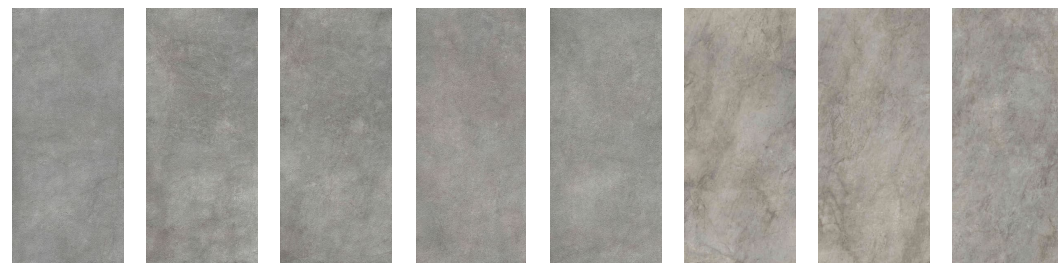

Ovette Grey

歐維特-灰：簡約大器，質感非凡，定義現代優雅。

歐維特-灰為空間注入簡約現代感，營造開闊且質感出眾的氛圍，展現商空與戶外的優雅。

灰階紋理細膩且富有層次，表面呈現霧面質感，觸感溫潤，展現沉穩內斂的優雅。

編號 B08

分類 灰色 · 素色

材質 荔枝面、霧面、絲緞面

產地 義大利