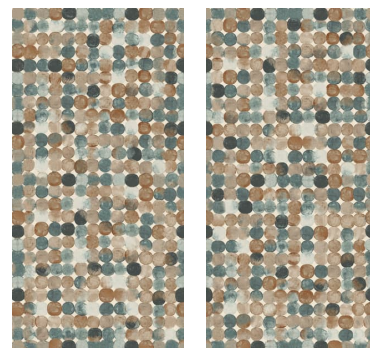

午夜靛

Midnight Indigo

深邃午夜靛，雕塑現代奢華藝術空間。

午夜靛大板磚，為空間注入神秘高雅氣息，彰顯非凡品味與現代質感。

午夜靛色澤深沉，自然粗獷石材紋理如水墨流淌，質感細膩而具力量。

編號 B11

分類 藍綠 · 藝術

材質 霧面、亮面

產地 義大利

尺寸 600 × 1200 × 8.8 mm
1200 × 2800 × 6 mm

B13 · 金棕 · 藝術

柏金赫-藝術花磚

Birkinhe Art Tile

柏金赫藝術花磚：圓點藝趣，點亮獨特品味。

柏金赫藝術花磚，為衛浴空間注入鮮活藝術感，打造獨一無二的視覺焦點，風格獨具。

圓點錯落有致，水彩手繪質感，大地棕、灰藍綠交織，呈現溫潤而富藝術氣息。