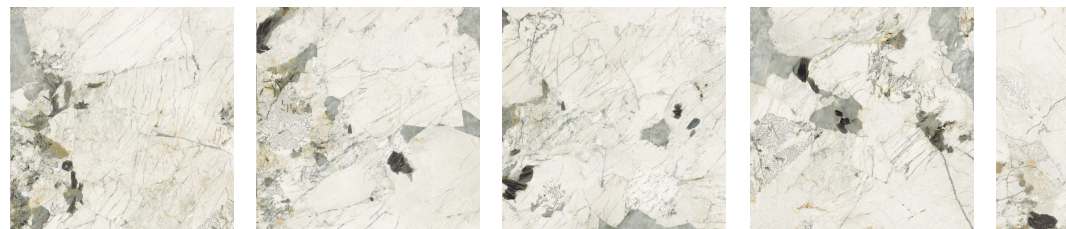

編號 B34

分類 淺色 · 素色

材質 霧面、亮面

產地 義大利

尺寸 1200 × 1200 × 6.5 mm
600 × 1200 × 6.5 mm
1200 × 2600 × 6.5 mm
1200 × 2780 × 6.5 mm