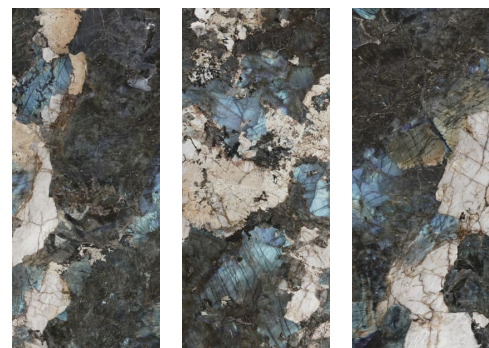

編號 G12

分類 深色 · 藝術 · 廚房檯面

材質 亮面

產地 西班牙

尺寸 1200 × 2800 × 6 mm