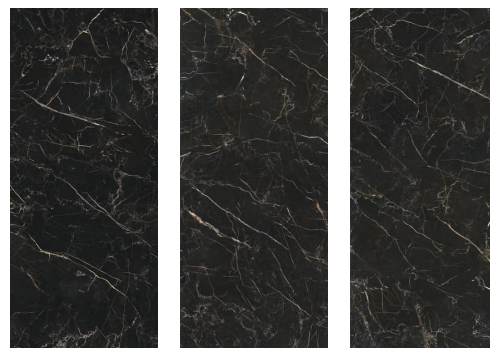

Luxe Black

勒克斯黑：金絲墨黑，築就非凡奢華。

勒克斯黑大板磚為空間注入沉穩尊榮的氣息，勾勒出極具現代感的奢華設計。

勒克斯黑深邃基底，點綴璀璨金絲與白色脈絡，呈現天然大理石般磅礴奢華紋理。

編號 G13

分類 深色 · 大理石 · 廚房檯面

材質 霧面、亮面

產地 西班牙