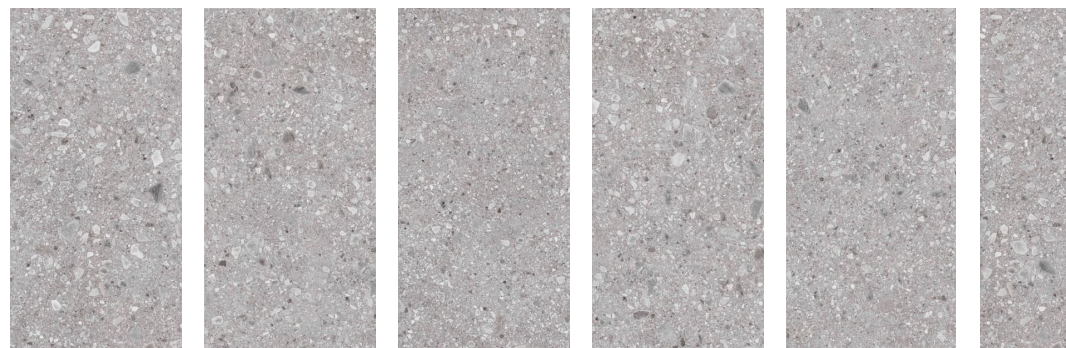

編號 B28

分類 米色 · 大理石

材質 霧面

產地 義大利

尺寸 608 × 1218 × 9.5 mm