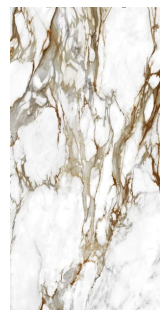

尺寸 1600 × 3200 × 12 mm

A22 · 金棕 · 藝術

鎏金

Essential Gold

鎏金：定格奢華，鑄就永恆經典。

鎏金大板磚賦予空間奢華大器之感，牆面如藝術品般聚焦，打造尊貴典雅的生活殿堂。
雪白底蘊襯托鎏金與灰褐脈絡，流動如畫，完美復刻自然石材的奢華與細膩質感。

編號 A22

分類 金棕 · 藝術