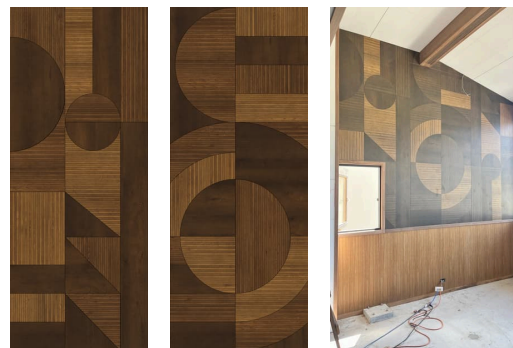

編號 G26

分類 其他

材質 霧面

產地 西班牙

尺寸 1200 × 3000 × 6 mm