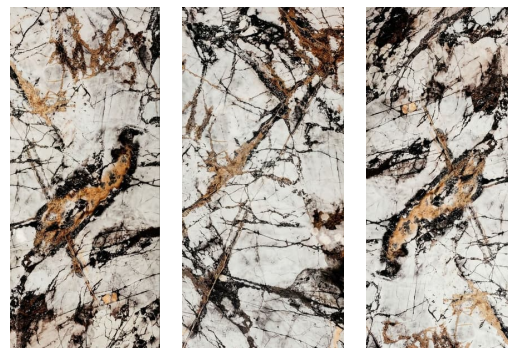

尺寸 1600 × 2600 × 6 mm

E02 · 金棕 · 藝術 · 雲綺石

金鑲玉

Iron Vein

金鑲玉：磅礴奢華，空間藝術。

「金鑲玉」大板磚為空間注入奢華與藝術氣息，營造磅礴的視覺焦點。

純白底色交織大膽金銅與墨黑裂紋，磅礴且獨具野性美。

編號 E02