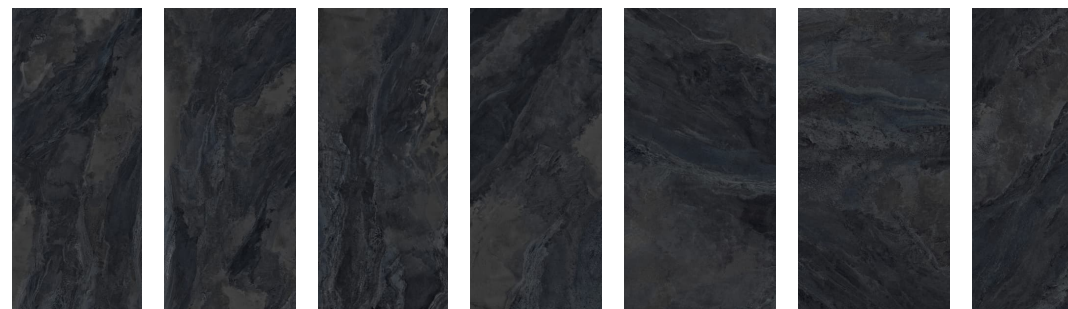

午夜靛

Midnight Indigo

深邃午夜靛，雕塑現代奢華藝術空間。

午夜靛大板磚，為空間注入神秘高雅氣息，彰顯非凡品味與現代質感。

午夜靛色澤深沉，自然粗獷石材紋理如水墨流淌，質感細膩而具力量。

編號 B11

分類 藍綠 · 藝術

材質 霧面、亮面