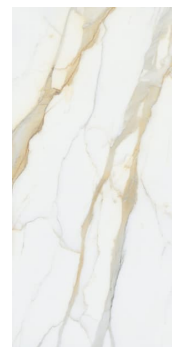

產地 西班牙

尺寸 1600 × 3200 × 12 mm

A05 · 金棕 · 大理石

黃金雕刻白

Marvel Gold

黃金雕刻白：金雅奢華，光耀空間。

黃金雕刻白大板磚為空間注入奢華高雅氣息，營造明亮通透的現代風格。

雪白底蘊交織流動金棕脈絡，仿若天然大理石，質感細膩奢華。