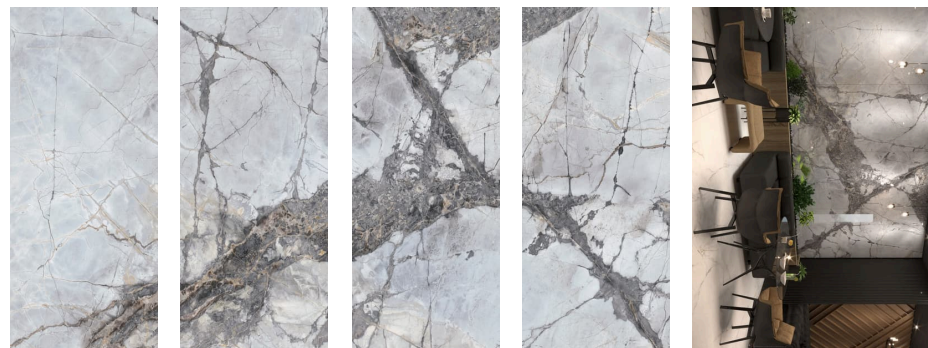

編號 C12

分類 灰色 · 素色

材質 亮面

產地 印度

尺寸 1200 × 2780 × 9 mm