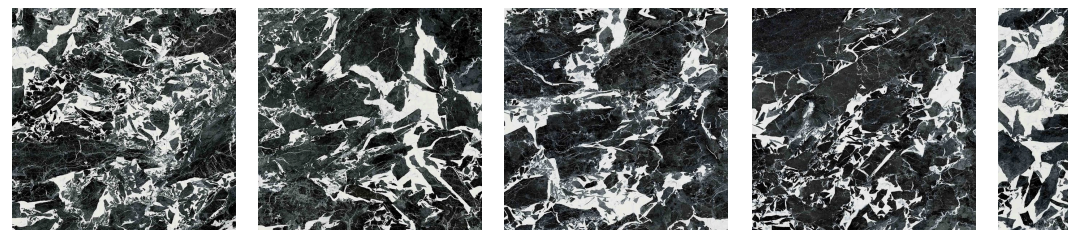

編號 B37

分類 深色 · 大理石

材質 霧面、亮面

產地 義大利

尺寸 1200 × 1200 × 6.5 mm
600 × 1200 × 6.5 mm
1200 × 2600 × 6.5 mm
1200 × 2780 × 6.5 mm