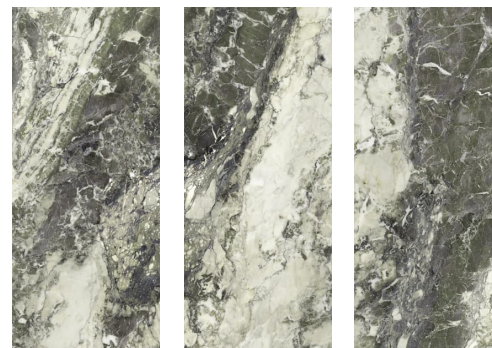

編號 G04

分類 淺色 · 大理石

材質 亮面

產地 西班牙

尺寸 1200 × 2780 × 6 mm