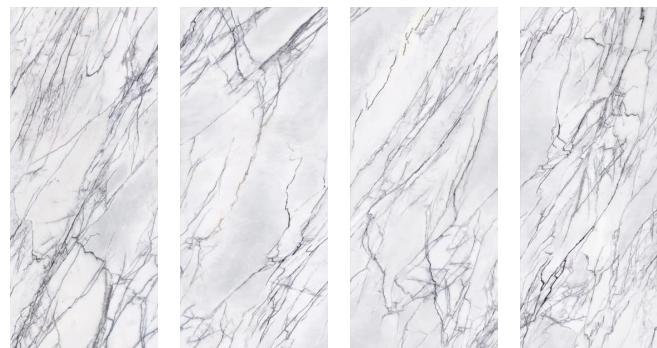

產地 西班牙

尺寸 1200 × 2780 × 6 mm

G07 · 淺色 · 大理石

黎雅克白

Liac White

黎雅克白：奢華大器，典藏不凡。

黎雅克白大板磚營造磅礴大氣，牆面、檯面一體成形，展現極致奢華與現代感。
純淨白底上，錯綜優雅的深灰紋理蜿蜒流動，如大自然鬼斧神工，質感細膩。

編號	G07
分類	淺色 · 大理石
材質	霧面、亮面
產地	西班牙
尺寸	1200 × 2800 × 6 mm