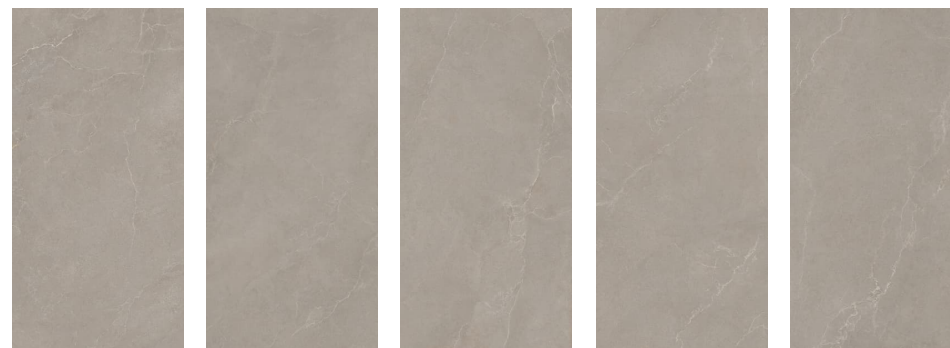

編號 B22

分類 金棕 · 大理石

材質 立體仿古、荔枝面、立體刻痕

產地 義大利

尺寸 600 × 1200 × 8.8 mm