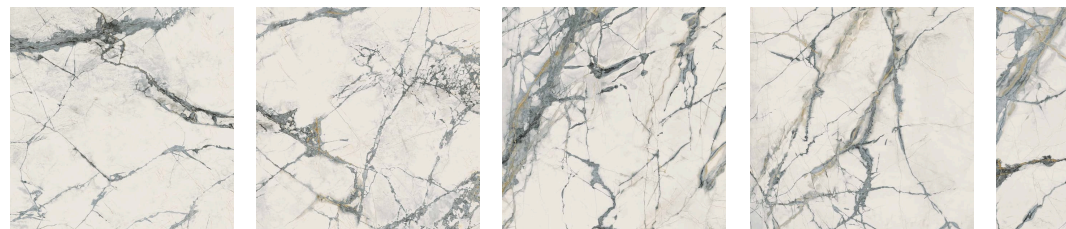

編號 B38

分類 金棕 · 藝術

材質 霧面、亮面

產地 義大利

尺寸 1200 × 1200 × 6.5 mm
600 × 1200 × 6.5 mm
1200 × 2600 × 6.5 mm
1200 × 2780 × 6.5 mm